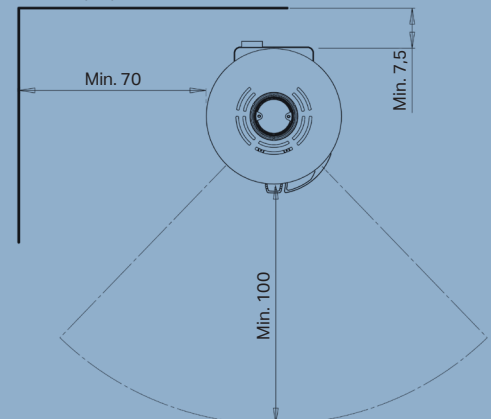

Afstand (cm) til brændbart materiale