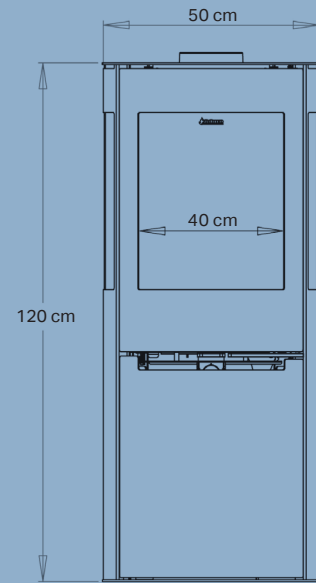

Aduro H1

- Kombinerer brænde og piller
- Kan starte selv
- Dansk innovation i særklasse

**Aduro
Tronic**

Automatisk
lufttilførsel
op til 40%
mindre brænde-
forbrug

Afstand (cm) til brændbart materiale

Specifikationer

Nominel effekt	7,0 kW brændeovn / 6,8 kW pilleovn
Opvarmer	20-140 m²
Røgafgang	Ø15 cm top/bag
Afstand til brændbart materiale	Bagud 7,5 cm, til siden 70 cm
Brændkammerbredde	40 cm
Mål (HxBxD)	120 x 50 x 50,8 cm
Afstand fra gulv til center bagudgang	108,2 cm
Vægt	135 kg
Farve/Materiale	Sort pladejern
Virkningsgrad	81% brændeovn / 87% pilleovn
Godkendelser	EN13420, EN14785, CE, NS3058 & Ecodesign 2022
Inkl. Aduro-tronic automatik	✓
Energiklasse	A⁺
Energieffektivitetsindeks	108,5 brænde / 122,3 piller

EAN: 5704065008821
DB: 1942787