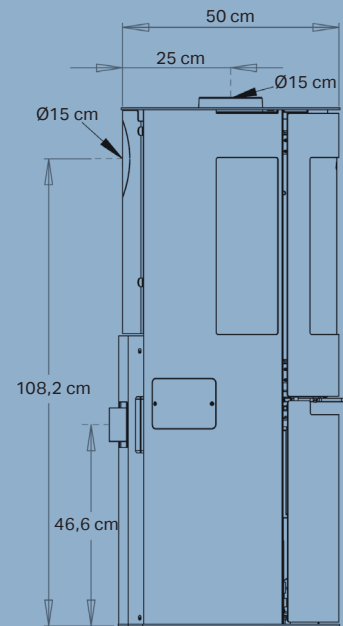

Aduro H1

- Kombinerer brænde og piller
- Kan starte selv
- Dansk innovation i særklasse

**Aduro
Tronic**

Automatisk
lufttilførsel
op til 40%
mindre brænde-
forbrug

Afstand (cm) til brændbart materiale

Specifikationer

Nominel effekt	7,0 kW brændeovn / 6,8 kW pilleovn
Opvarmer	20-140 m²
Røgafgang	Ø15 cm top/bag
Afstand til brændbart materiale	Bagud 7,5 cm, til siden 70 cm
Brændkammerbredde	40 cm
Mål (HxBxD)	120 x 50 x 50,8 cm
Afstand fra gulv til center bagudgang	108,2 cm
Vægt	135 kg
Farve/Materiale	Sort pladejern
Virkningsgrad	81% brændeovn / 87% pilleovn
Godkendelser	EN13420, EN14785, CE, NS3058 & Ecodesign 2022
Inkl. Aduro-tronic automatik	✓
Energiklasse	A⁺
Energieffektivitetsindeks	108,5 brænde / 122,3 piller

EAN: 5704065008821
DB: 1942787